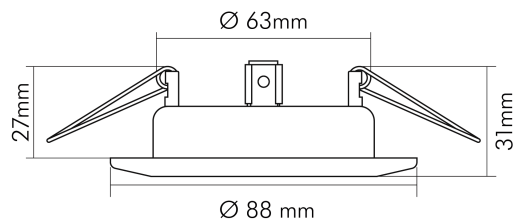

D 3830 antik messing-gebürstet

Einbauleuchte ohne Sprenging, schwenkbar

Artikelnummer	1760000600
GTIN	4044538012995

LICHTTECHNISCHE EIGENSCHAFTEN

Bildschirmarbeitsplatztauglich nach EN 12464-1	nein
Lichtverteiler	ohne
Farbe steuerbar (RGB)	nein
Lichtaustritt	direkt
Leuchtmittel	sonstige
Lichtkegel	engstrahlend 11 - 20°
Geeignet für Leuchtmittelanzahl	1

ELEKTRISCHE EIGENSCHAFTEN

Lampenleistung	50 W
Fassung	ohne
Austauschbares Betriebsgerät	ja
Durchgangsverdrahtung möglich	nein
Elektrischer Anschluss mit Stecksystem	nein

SICHERHEITSEIGENSCHAFTEN

CE-Kennzeichnung	ja
RoHS	ja
Schutzart	IP20
Schlagfestigkeit	ohne

Stand
11.06.2026
22:54:34