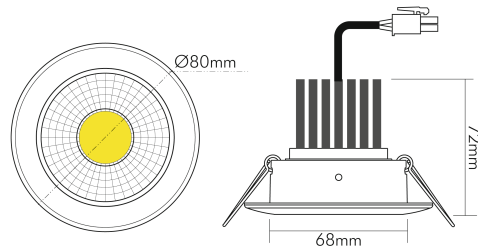

DATENBLATT

A 5068 S IP44 chrom-matt 12W nw 38°

LED Downlight A 5068 S, COB LED

Artikelnummer	1857670114
GTIN	4044538050218

LICHTTECHNISCHE EIGENSCHAFTEN

Farbtemperatur	4000 K
Lichtfarbe	neutralweiß
Gesamtlichtstrom	1450 lm
Ausstrahlwinkel	38 °
Farbabstand (MacAdam)	3 SDCM
Farbwiedergabeindex Ra	90
Farbwiedergabeindex R9	75
Bildschirmarbeitsplatztauglich nach EN 12464-1	nein
Spitzen-Lichtstärke	2280 cd
Lichtverteiler	Reflektor
L80B10 - Lebensdauer bei 25 °C	50000 h
L70B50 - Lebensdauer bei 25°C	50000 h
Farbe steuerbar (RGB)	nein
Farbtemperatur einstellbar	nein
Lichtverteilung	symmetrisch
Lichtaustritt	direkt

nobile Product Data Sheet v1.2.1/19.11.2021 (Text fehlt)

Stand
11.06.2026
23:02:53

Seite 1 von 4