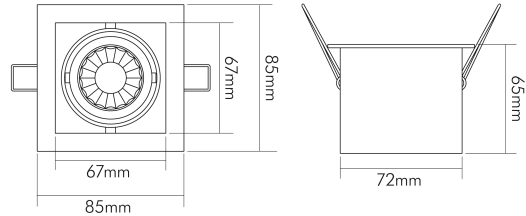

LED Mini Kardan E1 6,3W titan-matt 930 24° 350mA

LED Mini Kardan 6,3W, COB LED, kardanisch schwenkbar

Artikelnummer	1740071011
GTIN	4044538050805

LICHTTECHNISCHE EIGENSCHAFTEN

Farbtemperatur	3000 K
Lichtfarbe	warmweiß
LED Effizienz	97 lm/W
Gesamtlichtstrom	630 lm
Ausstrahlwinkel	24 °
Farbabstand (MacAdam)	3 SDCM
Farbwiedergabeindex Ra	90
Farbwiedergabeindex R9	59
Bildschirmarbeitsplatztauglich nach EN 12464-1	nein
Spitzen-Lichtstärke	1250 cd
Lichtverteiler	Diffusorlinse/-optik/-panel
L80B10 - Lebensdauer bei 25 °C	50000 h
L70B50 - Lebensdauer bei 25°C	50000 h
Lichtstromerhalt bei mittl. Nutzungsdauer 50.000 h bei 25 °C Umgebungstemperatur	80 %
Ausfallrate bei mittl. Nutzungsdauer von 50.000 h bei 25 °C Umgebungstemperatur	10 %
Farbe steuerbar (RGB)	nein
Konstant-Lichtstrom-Regelung	nein
Lichtquelle austauschbar	nein
Lichtverteilung	symmetrisch
Lichtaustritt	direkt

Stand
11.06.2026
22:51:41