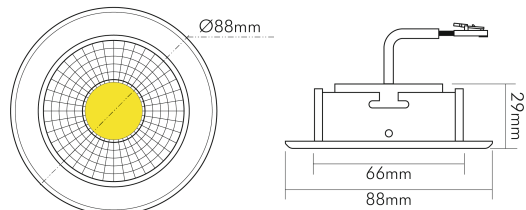

DATENBLATT

A 5068 T Flat schwarz-matt 8W 927 38° dim C

LED Downlight A 5068 T Flat, COB LED, schwenkbar

Artikelnummer	1856860333
GTIN	4044538075716

LICHTTECHNISCHE EIGENSCHAFTEN

Farbtemperatur	2700 K
Gesamtlichtstrom	850 lm
Ausstrahlwinkel	38 °
Farbabstand (MacAdam)	3 SDCM
Farbwiedergabeindex Ra	90
Bildschirmarbeitsplatztauglich nach EN 12464-1	nein
Lichtverteiler	Reflektor
L80B10 - Lebensdauer bei 25 °C	50000 h
Farbe steuerbar (RGB)	nein
Farbtemperatur einstellbar	nein
Lichtverteilung	symmetrisch
Lichtaustritt	direkt
Leuchtmittel	COB
Lichtkegel	mediumstrahlend 21-40°
Geeignet für Leuchtmittelanzahl	1

ELEKTRISCHE EIGENSCHAFTEN

Art des Betriebsgerätes	LED Betriebsgerät
Lampenleistung	8 W

nobile Product Data Sheet v1.2.1/19.11.2021 (Text fehlt)

Stand
11.06.2026
22:58:49

Seite 1 von 3