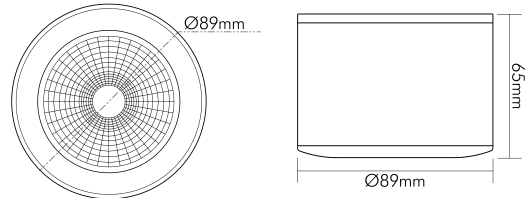

DATENBLATT

5068 Aufbau ECO DOB nickel-geb. 6W 840 38° dim C

LED Downlight 5068 Aufbau ECO DOB, schwenkbar

Artikelnummer	1857080913
GTIN	4044538071947

LICHTTECHNISCHE EIGENSCHAFTEN

Farbtemperatur	4000 K
Lichtfarbe	neutralweiß
LED Effizienz [System]	100 lm/W
Gesamtlichtstrom	600 lm
Ausstrahlwinkel	38 °
Farbabstand (MacAdam)	3 SDCM
Farbwiedergabeindex Ra	85
Farbwiedergabeindex R9	19
Bildschirmarbeitsplatztauglich nach EN 12464-1	nein
Lichtverteiler	Reflektor
L70B50 - Lebensdauer bei 25°C	30000 h
Flimmern [Pst LM]	1
Stroboskopeffekt [SVM]	0,4
Farbe steuerbar (RGB)	nein
Gesamtlichtstrom einstellbar	nein
Farbtemperatur einstellbar	nein
Konstant-Lichtstrom-Regelung	nein
Lichtquelle austauschbar	nein
Leuchtenlichtfläche	transparent
Lichtverteilung	symmetrisch

Stand
11.06.2026
23:02:31