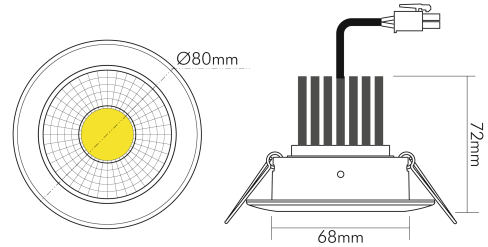

DATENBLATT

A 5068 S IP44 chrom 12W warmweiß 38°

LED Downlight A 5068 S, COB LED

Artikelnummer	1857670212
GTIN	4044538050188

LICHTTECHNISCHE EIGENSCHAFTEN

Farbtemperatur	3000 K
Lichtfarbe	warmweiß
Gesamtlichtstrom	1450 lm
Ausstrahlwinkel	38 °
Farbabstand (MacAdam)	3 SDCM
Farbwiedergabeindex Ra	90
Farbwiedergabeindex R9	68
Bildschirmarbeitsplatztauglich nach EN 12464-1	nein
Spitzen-Lichtstärke	2100 cd
Lichtverteiler	Reflektor
L80B10 - Lebensdauer bei 25 °C	50000 h
L70B50 - Lebensdauer bei 25°C	50000 h
Farbe steuerbar (RGB)	nein
Farbtemperatur einstellbar	nein
Lichtverteilung	symmetrisch
Lichtaustritt	direkt

nobile Product Data Sheet v1.2.1/19.11.2021 (Text fehlt)

Stand
11.06.2026
23:02:54

Seite 1 von 4