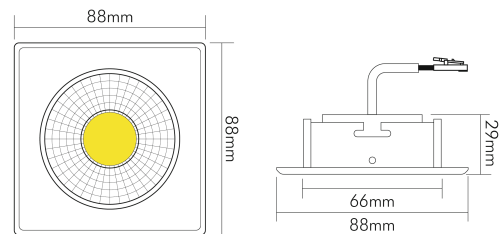

A 5068Q T Flat nickel-geb. 8W BIO 930 38° dim C

LED Downlight A 5068Q T Flat BIO-Spektrum, COB LED, schwenkbar

Artikelnummer	1869005923
GTIN	4044538071060

LICHTTECHNISCHE EIGENSCHAFTEN

Farbtemperatur	3000 K
Lichtfarbe	warmweiß
Gesamtlichtstrom	570 lm
Ausstrahlwinkel	38 °
Farbabstand (MacAdam)	3 SDCM
Farbwiedergabeindex Ra	98
Farbwiedergabeindex R9	96
Bildschirmarbeitsplatztauglich nach EN 12464-1	nein
Spitzen-Lichtstärke	800 cd
Lichtverteiler	Reflektor
L80B10 - Lebensdauer bei 25 °C	50000 h
L70B50 - Lebensdauer bei 25°C	50000 h
Farbe steuerbar (RGB)	nein
Farbtemperatur einstellbar	nein
Lichtverteilung	symmetrisch
Lichtaustritt	direkt