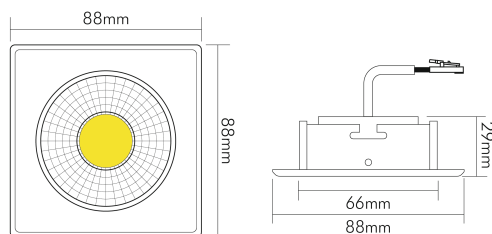

A 5068Q T Flat weiß-matt 8W BIO 930 38° dim C

LED Downlight A 5068Q T Flat BIO-Spektrum, COB LED, schwenkbar

Artikelnummer	1869005023
GTIN	4044538070940

LICHTTECHNISCHE EIGENSCHAFTEN

Farbtemperatur	3000 K
Lichtfarbe	warmweiß
Gesamtlichtstrom	570 lm
Ausstrahlwinkel	38 °
Farbabstand (MacAdam)	3 SDCM
Farbwiedergabeindex Ra	98
Farbwiedergabeindex R9	96
Bildschirmarbeitsplatztauglich nach EN 12464-1	nein
Spitzen-Lichtstärke	800 cd
Lichtverteiler	Reflektor
L80B10 - Lebensdauer bei 25 °C	50000 h
L70B50 - Lebensdauer bei 25°C	50000 h
Farbe steuerbar (RGB)	nein
Farbtemperatur einstellbar	nein
Lichtverteilung	symmetrisch
Lichtaustritt	direkt