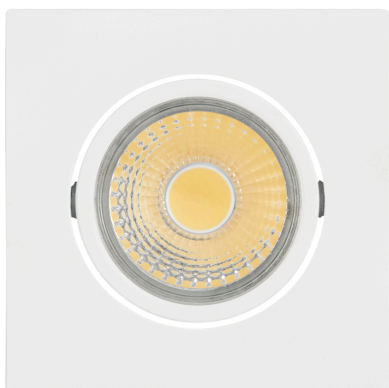

A 5068Q T Flat weiß-matt 8W BIO 930 38° dim C

LED Downlight A 5068Q T Flat BIO-Spektrum, COB LED, schwenkbar

Artikelnummer	1869005023
GTIN	4044538070940

LICHTTECHNISCHE EIGENSCHAFTEN

Farbtemperatur	3000 K
Lichtfarbe	warmweiß
Gesamtlichtstrom	570 lm
Ausstrahlwinkel	38 °
Farbabstand (MacAdam)	3 SDCM
Farbwiedergabeindex Ra	98
Farbwiedergabeindex R9	96
Bildschirmarbeitsplatztauglich nach EN 12464-1	nein
Spitzen-Lichtstärke	800 cd
Lichtverteiler	Reflektor
L80B10 - Lebensdauer bei 25 °C	50000 h
L70B50 - Lebensdauer bei 25°C	50000 h
Farbe steuerbar (RGB)	nein
Farbtemperatur einstellbar	nein
Lichtverteilung	symmetrisch
Lichtaustritt	direkt