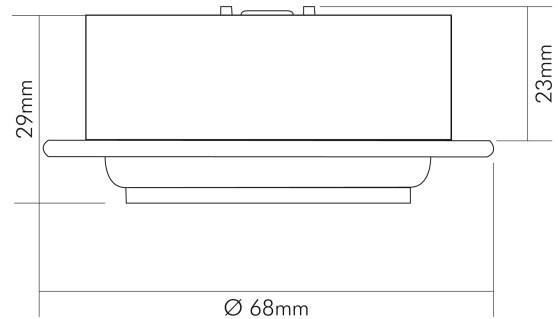

DATENBLATT

N 5022 COB LED chrom 3,3W warmweiß

LED Möbeleinbauleuchte, COB LED, schwenkbar

Artikelnummer	1850230212
GTIN	4044538044972

LICHTTECHNISCHE EIGENSCHAFTEN

Farbtemperatur	3000 K
Lichtfarbe	warmweiß
LED Effizienz	59 lm/W
Gesamtlichtstrom	190 lm
Ausstrahlwinkel	100 °
Farbabstand (MacAdam)	3 SDCM
Farbwiedergabeindex Ra	90
Farbwiedergabeindex R9	70
Bildschirmarbeitsplatztauglich nach EN 12464-1	nein
Spitzen-Lichtstärke	95 cd
Lichtverteiler	Reflektor
L80B10 - Lebensdauer bei 25 °C	50000 h
L70B50 - Lebensdauer bei 25°C	50000 h
Farbe steuerbar (RGB)	nein
Lichtquelle austauschbar	nein
Lichtverteilung	symmetrisch
Lichtaustritt	direkt
Leuchtmittel	COB
Lichtkegel	extrem breitstrahlend >80°
Geeignet für Leuchtmittelanzahl	1

Stand
11.06.2026
22:54:53