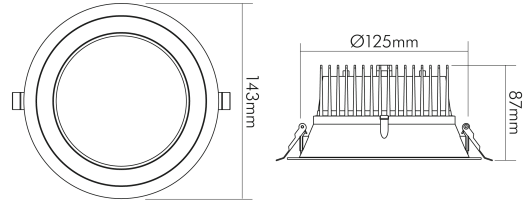

DATENBLATT

LED Downlight 125 UGR19 12W weiß 3000K 60° 350mA

LED Downlight mit COB - optimale Grundbeleuchtung und Brillanz

Artikelnummer	1565383520
GTIN	4044538070360

LICHTTECHNISCHE EIGENSCHAFTEN

Farbtemperatur	3000 K
Lichtfarbe	warmweiß
LED Effizienz	108 lm/W
Gesamtlichtstrom	1450 lm
Ausstrahlwinkel	60 °
Farbabstand (MacAdam)	4 SDCM
Farbwiedergabeindex Ra	90
Farbwiedergabeindex R9	65
Blendungsbegrenzung [UGR]	19
Bildschirmarbeitsplatztauglich nach EN 12464-1	ja
Spitzen-Lichtstärke	1485 cd
Lichtverteiler	Reflektor
L70B50 - Lebensdauer bei 25 °C	50000 h
L80B50 - Lebensdauer bei 25 °C	35000 h
Lichtstromerhalt bei mittl. Nutzungsdauer 35.000 h bei 25 °C Umgebungstemperatur	80 %
Lichtstromerhalt bei mittl. Nutzungsdauer 50.000 h bei 25 °C Umgebungstemperatur	70 %
Ausfallrate bei mittl. Nutzungsdauer von 35.000 h bei 25 °C Umgebungstemperatur	50 %
Ausfallrate bei mittl. Nutzungsdauer von 50.000 h bei 25 °C Umgebungstemperatur	50 %

Stand
11.06.2026
22:53:15