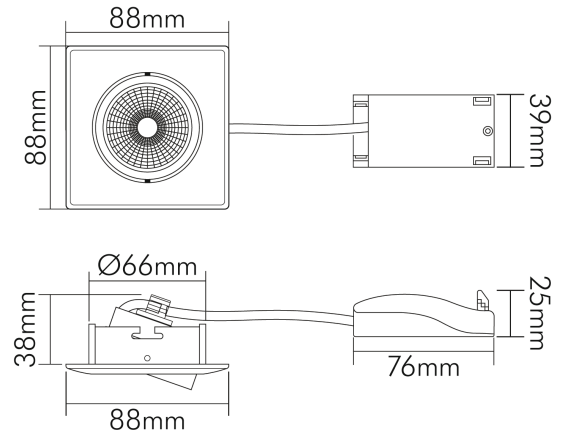

DATENBLATT

5068Q ECO DOB chrom 6W 830 38° dim C

LED Downlight 5068 ECO DOB quadratisch, COB LED, schwenkbar

nobile

Artikelnummer	1868050223
GTIN	4044538072029

LICHTTECHNISCHE EIGENSCHAFTEN

Farbtemperatur	3000 K
Lichtfarbe	warmweiß
LED Effizienz [System]	95 lm/W
Gesamtlichtstrom	570 lm
Ausstrahlwinkel	38 °
Farbabstand (MacAdam)	3 SDCM
Farbwiedergabeindex Ra	80
Farbwiedergabeindex R9	21
Bildschirmarbeitsplatztauglich nach EN 12464-1	nein
Spitzen-Lichtstärke	900 cd
Lichtverteiler	Reflektor
L70B50 - Lebensdauer bei 25°C	30000 h
Flimmern [Pst LM]	1
Stroboskopeffekt [SVM]	0,4
Farbe steuerbar (RGB)	nein
Gesamtlichtstrom einstellbar	nein
Farbtemperatur einstellbar	nein
Lichtquelle austauschbar	nein
Lichtverteilung	symmetrisch
Lichtaustritt	direkt

nobile Product Data Sheet v1.2.1/19.11.2021 (Text fehlt)

Stand
11.06.2026
23:06:19

Seite 1 von 4