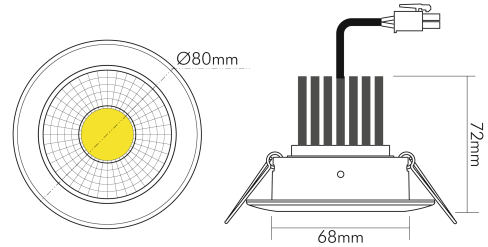

DATENBLATT

A 5068 S IP44 ni-geb 12W nw 38°

LED Downlight A 5068 S, COB LED

Artikelnummer	1857670914
GTIN	4044538050232

LICHTTECHNISCHE EIGENSCHAFTEN

Farbtemperatur	4000 K
Lichtfarbe	neutralweiß
Gesamtlichtstrom	1450 lm
Ausstrahlwinkel	38 °
Farbabstand (MacAdam)	3 SDCM
Farbwiedergabeindex Ra	90
Farbwiedergabeindex R9	75
Bildschirmarbeitsplatztauglich nach EN 12464-1	nein
Spitzen-Lichtstärke	2280 cd
Lichtverteiler	Reflektor
L80B10 - Lebensdauer bei 25 °C	50000 h
L70B50 - Lebensdauer bei 25°C	50000 h
Farbe steuerbar (RGB)	nein
Farbtemperatur einstellbar	nein
Lichtverteilung	symmetrisch
Lichtaustritt	direkt

nobile Product Data Sheet v1.2.1/19.11.2021 (Text fehlt)

Stand
11.06.2026
23:02:57

Seite 1 von 4