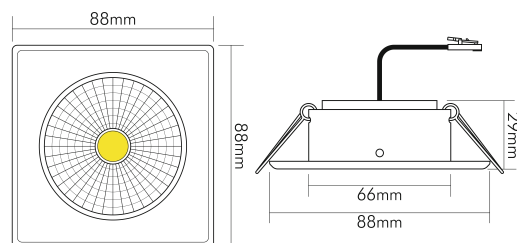

5068Q ECO Flat 8W chrom 3000K 38° 350mA

LED Downlight 5068Q ECO Flat quadratisch, COB LED, schwenkbar

Artikelnummer	1856776223
GTIN	4044538062310

LICHTTECHNISCHE EIGENSCHAFTEN

Farbtemperatur	3000 K
Lichtfarbe	warmweiß
LED Effizienz	95 lm/W
Gesamtlichtstrom	780 lm
Ausstrahlwinkel	38 °
Farbabstand (MacAdam)	4 SDCM
Farbwiedergabeindex Ra	90
Farbwiedergabeindex R9	45
Bildschirmarbeitsplatztauglich nach EN 12464-1	nein
Spitzen-Lichtstärke	1350 cd
Lichtverteiler	Reflektor
L80B10 - Lebensdauer bei 25 °C	50000 h
L70B50 - Lebensdauer bei 25°C	50000 h
Farbe steuerbar (RGB)	nein
Gesamtlichtstrom einstellbar	nein
Farbtemperatur einstellbar	nein
Lichtquelle austauschbar	nein
Leuchtenlichtfläche	transparent
Lichtverteilung	symmetrisch
Lichtaustritt	direkt

Stand
11.06.2026
22:56:33