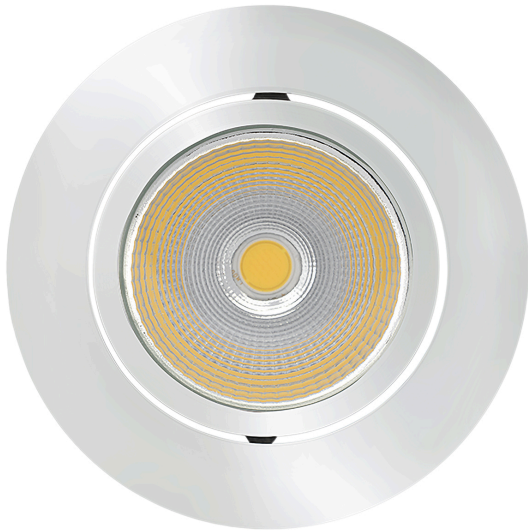

DATENBLATT

5068 ECO Flat chrom 7,5W BIO 940 38° 350mA

LED Downlight 5068 ECO Flat BIO, COB LED, schwenkbar

Artikelnummer	1857070213
GTIN	4044538069258

LICHTTECHNISCHE EIGENSCHAFTEN

Farbtemperatur	4000 K
Lichtfarbe	neutralweiß
LED Effizienz	68 lm/W
Gesamtlichtstrom	580 lm
Ausstrahlwinkel	38 °
Farbabstand (MacAdam)	3 SDCM
Farbwiedergabeindex Ra	98
Farbwiedergabeindex R9	97
Bildschirmarbeitsplatztauglich nach EN 12464-1	nein
Spitzen-Lichtstärke	950 cd
Lichtverteiler	Reflektor
L80B10 - Lebensdauer bei 25 °C	50000 h
L70B50 - Lebensdauer bei 25°C	50000 h
Farbe steuerbar (RGB)	nein
Gesamtlichtstrom einstellbar	nein
Farbtemperatur einstellbar	nein
Lichtquelle austauschbar	nein
Leuchtenlichtfläche	transparent
Lichtverteilung	symmetrisch
Lichtaustritt	direkt

nobile Product Data Sheet v1.2.1/19.11.2021 (Text fehlt)

Stand
11.06.2026
23:01:30

Seite 1 von 4