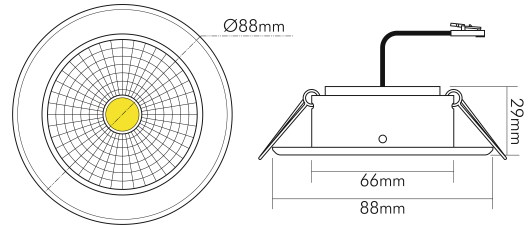

DATENBLATT

5068 ECO Flat chrom 7,5W BIO 940 38° 350mA

LED Downlight 5068 ECO Flat BIO, COB LED, schwenkbar

Artikelnummer	1857070213
GTIN	4044538069258

LICHTTECHNISCHE EIGENSCHAFTEN

Farbtemperatur	4000 K
Lichtfarbe	neutralweiß
LED Effizienz	68 lm/W
Gesamtlichtstrom	580 lm
Ausstrahlwinkel	38 °
Farbabstand (MacAdam)	3 SDCM
Farbwiedergabeindex Ra	98
Farbwiedergabeindex R9	97
Bildschirmarbeitsplatztauglich nach EN 12464-1	nein
Spitzen-Lichtstärke	950 cd
Lichtverteiler	Reflektor
L80B10 - Lebensdauer bei 25 °C	50000 h
L70B50 - Lebensdauer bei 25°C	50000 h
Farbe steuerbar (RGB)	nein
Gesamtlichtstrom einstellbar	nein
Farbtemperatur einstellbar	nein
Lichtquelle austauschbar	nein
Leuchtenlichtfläche	transparent
Lichtverteilung	symmetrisch
Lichtaustritt	direkt

nobile Product Data Sheet v1.2.1/19.11.2021 (Text fehlt)

Stand
11.06.2026
23:01:30

Seite 1 von 4