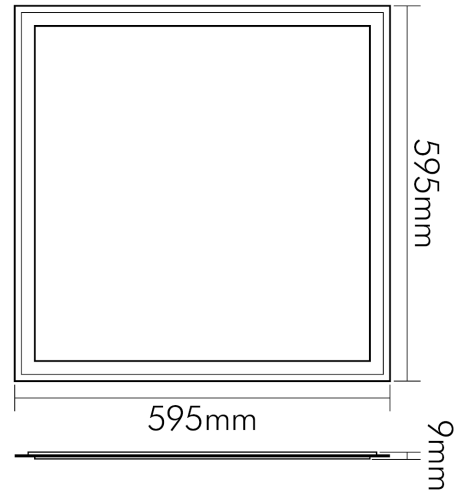

DATENBLATT

LED Panel Q2S 600 UGR19 weiß 28W 840 1050mA

LED Panel zur schnellen, einfachen Montage

Artikelnummer	1570461116
GTIN	4044538063355

LICHTTECHNISCHE EIGENSCHAFTEN

Farbtemperatur	4000 K
LED Effizienz	150 lm/W
Gesamtlichtstrom	4200 lm
Ausstrahlwinkel	90 °
Farbabstand (MacAdam)	3 SDCM
Farbwiedergabeindex Ra	80
Farbwiedergabeindex R9	7
Blendungsbegrenzung [UGR]	19
Blendungsbegrenzung [UGR] längs	18
Blendungsbegrenzung [UGR] quer	18,1
Spitzen-Lichtstärke	2019 cd
L80B10 - Lebensdauer bei 25 °C	50000 h
L70B50 - Lebensdauer bei 25°C	75000 h
L90B10 - Lebensdauer bei 25 °C	25000 h
Lichtstromerhalt bei mittl. Nutzungsdauer 50.000 h bei 25 °C Umgebungstemperatur	80 %
Lichtstromerhalt bei mittl. Nutzungsdauer 75.000 h bei 25 °C Umgebungstemperatur	70 %
Ausfallrate bei mittl. Nutzungsdauer von 50.000 h bei 25 °C Umgebungstemperatur	10 %
Ausfallrate bei mittl. Nutzungsdauer von 75.000 h bei 25 °C Umgebungstemperatur	50 %

Stand
11.06.2026
22:50:22