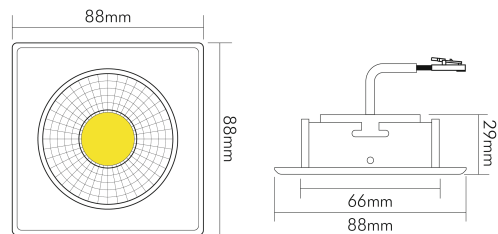

A 5068Q T Flat chrom 8W BIO 950 38° dim C

LED Downlight A 5068Q T Flat BIO-Spektrum, COB LED, schwenkbar

Artikelnummer	1869005243
GTIN	4044538071022

LICHTTECHNISCHE EIGENSCHAFTEN

Farbtemperatur	5000 K
Lichtfarbe	tageslichtweiß
Gesamtlichtstrom	550 lm
Ausstrahlwinkel	38 °
Farbabstand (MacAdam)	3 SDCM
Farbwiedergabeindex Ra	98
Farbwiedergabeindex R9	95
Bildschirmarbeitsplatztauglich nach EN 12464-1	nein
Spitzen-Lichtstärke	951 cd
Lichtverteiler	Reflektor
L80B10 - Lebensdauer bei 25 °C	50000 h
L70B50 - Lebensdauer bei 25°C	50000 h
Farbe steuerbar (RGB)	nein
Farbtemperatur einstellbar	nein
Lichtverteilung	symmetrisch
Lichtaustritt	direkt