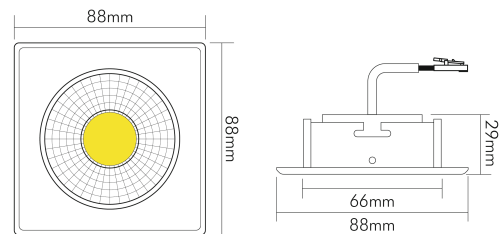

DATENBLATT

A 5068Q T Flat weiss-matt 8W 940 38° dim C

LED Downlight A 5068 T Flat quadratisch, COB LED, schwenkbar

Artikelnummer	1856851013
GTIN	4044538062952

LICHTTECHNISCHE EIGENSCHAFTEN

Farbtemperatur	4000 K
Lichtfarbe	neutralweiß
Gesamtlichtstrom	950 lm
Ausstrahlwinkel	38 °
Farbabstand (MacAdam)	3 SDCM
Farbwiedergabeindex Ra	90
Farbwiedergabeindex R9	67
Bildschirmarbeitsplatztauglich nach EN 12464-1	nein
Spitzen-Lichtstärke	1300 cd
Lichtverteiler	Reflektor
L80B10 - Lebensdauer bei 25 °C	50000 h
L70B50 - Lebensdauer bei 25°C	50000 h
Farbe steuerbar (RGB)	nein
Farbtemperatur einstellbar	nein
Lichtverteilung	symmetrisch
Lichtaustritt	direkt
Leuchtmittel	COB
Geeignet für Leuchtmittelanzahl	1

nobile Product Data Sheet v1.2.1/19.11.2021 (Text fehlt)

Stand
11.06.2026
22:58:36

Seite 1 von 3