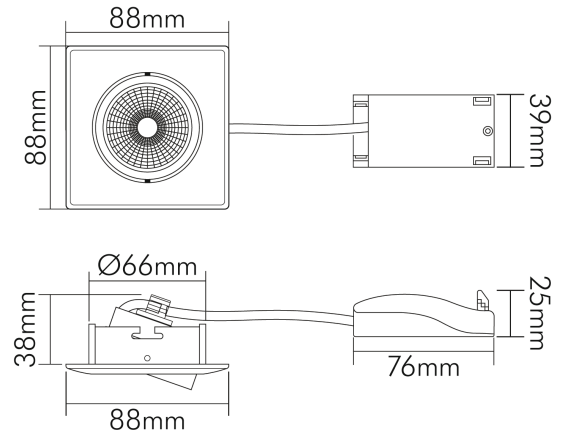

DATENBLATT

5068Q ECO DOB chrom 6W 840 38° dim C

LED Downlight 5068 ECO DOB quadratisch, COB LED, schwenkbar

Artikelnummer	1868050213
GTIN	4044538072036

LICHTTECHNISCHE EIGENSCHAFTEN

Farbtemperatur	4000 K
Lichtfarbe	neutralweiß
LED Effizienz [System]	100 lm/W
Gesamtlichtstrom	600 lm
Ausstrahlwinkel	38 °
Farbabstand (MacAdam)	3 SDCM
Farbwiedergabeindex Ra	85
Farbwiedergabeindex R9	19
Bildschirmarbeitsplatztauglich nach EN 12464-1	nein
Spitzen-Lichtstärke	1040 cd
Lichtverteiler	Reflektor
L70B50 - Lebensdauer bei 25°C	30000 h
Flimmern [Pst LM]	1
Stroboskopeffekt [SVM]	0,4
Farbe steuerbar (RGB)	nein
Gesamtlichtstrom einstellbar	nein
Farbtemperatur einstellbar	nein
Lichtquelle austauschbar	nein
Lichtverteilung	symmetrisch
Lichtaustritt	direkt

nobile Product Data Sheet v1.2.1/19.11.2021 (Text fehlt)

Stand
11.06.2026
23:06:18

Seite 1 von 4