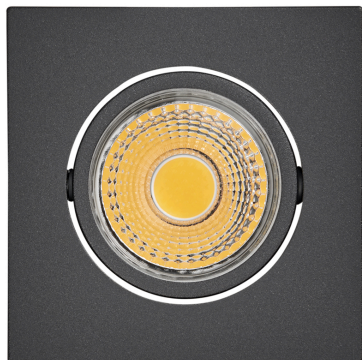

A 5068Q T Flat schwarz-matt 8W 930 38° dim C

LED Downlight A 5068 T Flat quadratisch, COB LED, schwenkbar

Artikelnummer	1856850323
GTIN	4044538067919

LICHTTECHNISCHE EIGENSCHAFTEN

Farbtemperatur	3000 K
Lichtfarbe	warmweiß
Gesamtlichtstrom	900 lm
Ausstrahlwinkel	38 °
Farbabstand (MacAdam)	3 SDCM
Farbwiedergabeindex Ra	90
Farbwiedergabeindex R9	68
Bildschirmarbeitsplatztauglich nach EN 12464-1	nein
Spitzen-Lichtstärke	1400 cd
Lichtverteiler	Reflektor
L80B10 - Lebensdauer bei 25 °C	50000 h
L70B50 - Lebensdauer bei 25°C	50000 h
Farbe steuerbar (RGB)	nein
Farbtemperatur einstellbar	nein
Lichtverteilung	symmetrisch
Lichtaustritt	direkt
Leuchtmittel	COB
Geeignet für Leuchtmittelanzahl	1