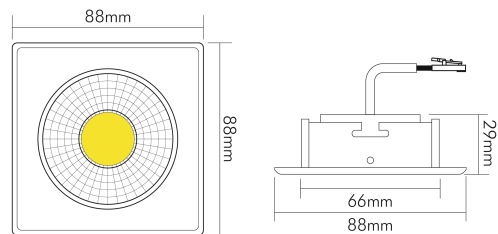

A 5068Q T Flat schwarz-matt 8W 930 38° dim C

LED Downlight A 5068 T Flat quadratisch, COB LED, schwenkbar

Artikelnummer	1856850323
GTIN	4044538067919

LICHTTECHNISCHE EIGENSCHAFTEN

Farbtemperatur	3000 K
Lichtfarbe	warmweiß
Gesamtlichtstrom	900 lm
Ausstrahlwinkel	38 °
Farbabstand (MacAdam)	3 SDCM
Farbwiedergabeindex Ra	90
Farbwiedergabeindex R9	68
Bildschirmarbeitsplatztauglich nach EN 12464-1	nein
Spitzen-Lichtstärke	1400 cd
Lichtverteiler	Reflektor
L80B10 - Lebensdauer bei 25 °C	50000 h
L70B50 - Lebensdauer bei 25°C	50000 h
Farbe steuerbar (RGB)	nein
Farbtemperatur einstellbar	nein
Lichtverteilung	symmetrisch
Lichtaustritt	direkt
Leuchtmittel	COB
Geeignet für Leuchtmittelanzahl	1