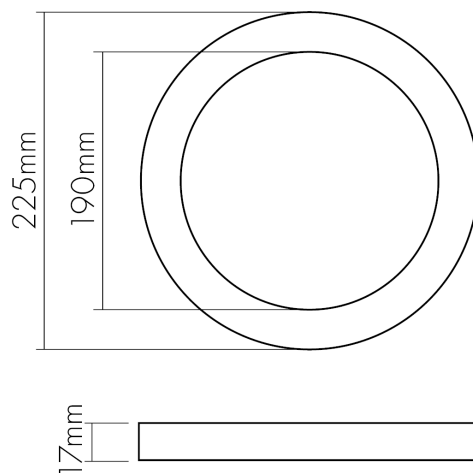

LED Multi Panel 225R IP44 weiß 18W SCCT nicht dim

LED Panel Aufbau zur schnellen, einfachen Montage

Artikelnummer	1602251047
GTIN	4044538074702

LICHTTECHNISCHE EIGENSCHAFTEN

Farbtemperatur	3000 K
Farbtemperatur 2	4000 K
Farbtemperatur 3	6000 K
LED Effizienz [System]	89 lm/W
Gesamtlichtstrom 2 bei 3000 K	1000 lm
Gesamtlichtstrom 2 bei 4000 K	1120 lm
Gesamtlichtstrom 3 bei 3000 K	500 lm
Gesamtlichtstrom 3 bei 4000 K	530 lm
Gesamtlichtstrom bei 6000 K	1560 lm
Gesamtlichtstrom 2 bei 6000 K	1120 lm
Gesamtlichtstrom 3 bei 6000 K	550 lm
Gesamtlichtstrom bei 3000 K	1400 lm
Gesamtlichtstrom bei 4000 K	1600 lm
Ausstrahlwinkel	120 °
Farbabstand (MacAdam)	6 SDCM
Farbwiedergabeindex Ra	82
Farbwiedergabeindex R9	2
Bildschirmarbeitsplatztauglich nach EN 12464-1	nein
Lichtverteiler	Diffusorlinse/-optik/-panel
L70B50 - Lebensdauer bei 25°C	30000 h

Stand
11.06.2026
22:51:30