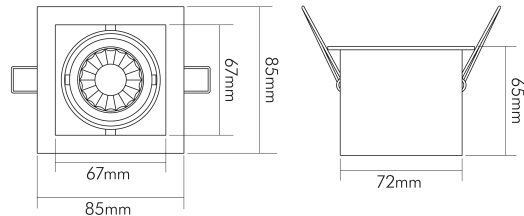

DATENBLATT

LED Mini Kardan E1 6,3W titan-matt 930 38° 350mA

LED Mini Kardan 6,3W, COB LED, kardanisch schwenkbar

Artikelnummer	1740071013
GTIN	4044538050836

LICHTTECHNISCHE EIGENSCHAFTEN

Farbtemperatur	3000 K
Lichtfarbe	warmweiß
Gesamtlichtstrom	660 lm
Ausstrahlwinkel	38 °
Farbwiedergabeindex Ra	90
Bildschirmarbeitsplatztauglich nach EN 12464-1	nein
Lichtverteiler	Diffusorlinse/-optik/-panel
L80B10 - Lebensdauer bei 25 °C	50000 h
L70B50 - Lebensdauer bei 25°C	50000 h
Lichtstromerhalt bei mittl. Nutzungsdauer 50.000 h bei 25 °C Umgebungstemperatur	80 %
Ausfallrate bei mittl. Nutzungsdauer von 50.000 h bei 25 °C Umgebungstemperatur	10 %
Farbe steuerbar (RGB)	nein
Konstant-Lichtstrom-Regelung	nein
Lichtquelle austauschbar	nein
Lichtverteilung	symmetrisch
Lichtaustritt	direkt

Stand
11.06.2026
22:51:42