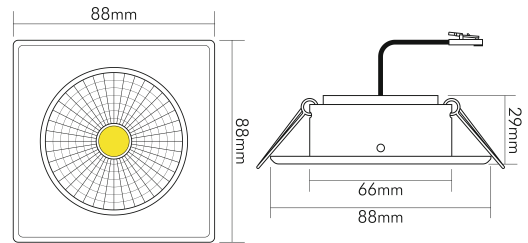

5068Q ECO Flat 8W ni.-geb. 4000K 24° 350mA

LED Downlight 5068Q ECO Flat quadratisch, COB LED, schwenkbar

Artikelnummer	1856786913
GTIN	4044538062266

LICHTTECHNISCHE EIGENSCHAFTEN

Farbtemperatur	4000 K
Lichtfarbe	neutralweiß
LED Effizienz	116 lm/W
Gesamtlichtstrom	950 lm
Ausstrahlwinkel	24 °
Farbabstand (MacAdam)	3 SDCM
Farbwiedergabeindex Ra	90
Farbwiedergabeindex R9	50
Bildschirmarbeitsplatztauglich nach EN 12464-1	nein
Spitzen-Lichtstärke	2450 cd
Lichtverteiler	Reflektor
L80B10 - Lebensdauer bei 25 °C	50000 h
L70B50 - Lebensdauer bei 25°C	50000 h
Farbe steuerbar (RGB)	nein
Gesamtlichtstrom einstellbar	nein
Farbtemperatur einstellbar	nein
Lichtquelle austauschbar	nein
Leuchtenlichtfläche	transparent
Lichtverteilung	symmetrisch
Lichtaustritt	direkt

Stand
11.06.2026
22:57:08