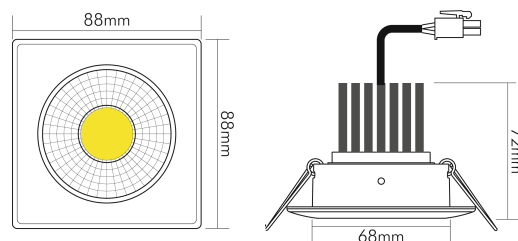

DATENBLATT

A 5068Q S chrom 12W 940 38° dim C

LED Downlight A 5068 S quadratisch, COB LED, schwenkbar

Artikelnummer	1867686214
GTIN	4044538066530

LICHTTECHNISCHE EIGENSCHAFTEN

Farbtemperatur	4000 K
Lichtfarbe	neutralweiß
Gesamtlichtstrom	1450 lm
Ausstrahlwinkel	38 °
Farbabstand (MacAdam)	3 SDCM
Farbwiedergabeindex Ra	90
Farbwiedergabeindex R9	75
Bildschirmarbeitsplatztauglich nach EN 12464-1	nein
Spitzen-Lichtstärke	2280 cd
Lichtverteiler	Reflektor
L80B10 - Lebensdauer bei 25 °C	50000 h
L70B50 - Lebensdauer bei 25°C	50000 h
Farbe steuerbar (RGB)	nein
Farbtemperatur einstellbar	nein
Lichtverteilung	symmetrisch
Lichtaustritt	direkt

nobile Product Data Sheet v1.2.1/19.11.2021 (Text fehlt)

Stand
11.06.2026
23:05:52

Seite 1 von 4