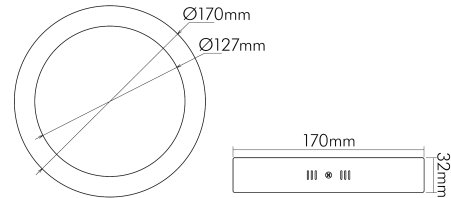

LED Panel Aufbau 170 R weiss 10W 830 dim C

LED Panel Aufbau zur schnellen, einfachen Montage

Artikelnummer	1561281012
GTIN	4044538049700

LICHTTECHNISCHE EIGENSCHAFTEN

Farbtemperatur	3000 K
Lichtfarbe	warmweiß
Gesamtlichtstrom	1000 lm
Ausstrahlwinkel	120 °
Farbabstand (MacAdam)	3 SDCM
Farbwiedergabeindex Ra	80
Farbwiedergabeindex R9	7
Bildschirmarbeitsplatztauglich nach EN 12464-1	nein
Spitzen-Lichtstärke	355 cd
Lichtverteiler	Diffusorlinse/-optik/-panel
L80B10 - Lebensdauer bei 25 °C	50000 h
L70B50 - Lebensdauer bei 25 °C	50000 h
Lichtstromerhalt bei mittl. Nutzungsdauer 50.000 h bei 25 °C Umgebungstemperatur	80 %
Ausfallrate bei mittl. Nutzungsdauer von 50.000 h bei 25 °C Umgebungstemperatur	10 %
Farbe steuerbar (RGB)	nein
Gesamtlichtstrom einstellbar	nein
Farbtemperatur einstellbar	nein
Konstant-Lichtstrom-Regelung	nein
Lichtverteilung	symmetrisch
Lichtaustritt	direkt

Stand
11.06.2026
22:49:26