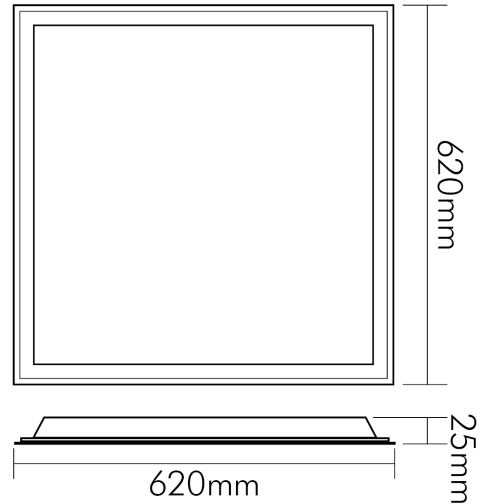

LED Panel Backlight 62S UGR19 w. 30W 840 dim Dali

LED Panel Backlight

Artikelnummer	1590461420
GTIN	4044538074788

LICHTTECHNISCHE EIGENSCHAFTEN

Farbtemperatur	4000 K
Lichtfarbe	neutralweiß
LED Effizienz	150 lm/W
LED Effizienz [System]	128 lm/W
Gesamtlichtstrom	4500 lm
Ausstrahlwinkel	85 °
Farbabstand (MacAdam)	3 SDCM
Farbwiedergabeindex Ra	80
Farbwiedergabeindex R9	4
Blendungsbegrenzung [UGR]	19
Blendungsbegrenzung [UGR] längs	18,3
Blendungsbegrenzung [UGR] quer	18,2
Bildschirmarbeitsplatztauglich nach EN 12464-1	ja
Leuchtendichte $y \geq 65^\circ$	$\leq 3000 \text{ cd/m}^2$
Lichtverteiler	Diffusorlinse/-optik/-panel
L80B10 - Lebensdauer bei 25 °C	60000 h
L70B50 - Lebensdauer bei 25°C	70000 h
L90B50 - Lebensdauer bei 25 °C	50000 h
Farbe steuerbar (RGB)	nein
Konstant-Lichtstrom-Regelung	nein

Stand
11.06.2026
22:51:27