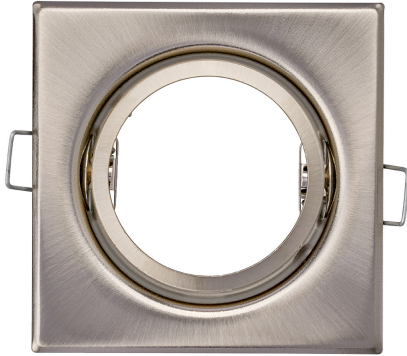

D 3830 Q nickel-gebürstet

Einbauleuchte ohne Sprengring, schwenkbar

Artikelnummer	1760110900
GTIN	4044538020389

LICHTTECHNISCHE EIGENSCHAFTEN

Bildschirmarbeitsplatztauglich nach EN 12464-1	nein
Lichtverteiler	ohne
Farbe steuerbar (RGB)	nein
Lichtaustritt	direkt
Leuchtmittel	sonstige
Geeignet für Leuchtmittellanzahl	1

ELEKTRISCHE EIGENSCHAFTEN

Lampenleistung	50 W
Fassung	ohne
Austauschbares Betriebsgerät	ja
Kabellänge	35 cm
Durchgangsverdrahtung möglich	nein
Elektrischer Anschluss mit Stecksystem	nein

SICHERHEITSEIGENSCHAFTEN

CE-Kennzeichnung	ja
RoHS	ja
Schutzart	IP20
Schlagfestigkeit	ohne

Stand
11.06.2026
22:54:43