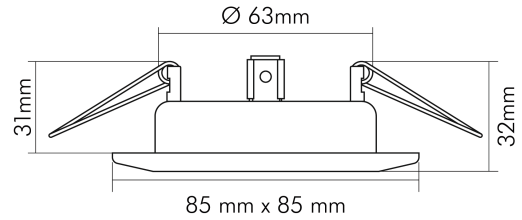

D 3830 Q nickel-gebürstet

Einbauleuchte ohne Sprengring, schwenkbar

Artikelnummer	1760110900
GTIN	4044538020389

LICHTTECHNISCHE EIGENSCHAFTEN

Bildschirmarbeitsplatztauglich nach EN 12464-1	nein
Lichtverteiler	ohne
Farbe steuerbar (RGB)	nein
Lichtaustritt	direkt
Leuchtmittel	sonstige
Geeignet für Leuchtmittellanzahl	1

ELEKTRISCHE EIGENSCHAFTEN

Lampenleistung	50 W
Fassung	ohne
Austauschbares Betriebsgerät	ja
Kabellänge	35 cm
Durchgangsverdrahtung möglich	nein
Elektrischer Anschluss mit Stecksystem	nein

SICHERHEITSEIGENSCHAFTEN

CE-Kennzeichnung	ja
RoHS	ja
Schutzart	IP20
Schlagfestigkeit	ohne

Stand
11.06.2026
22:54:43