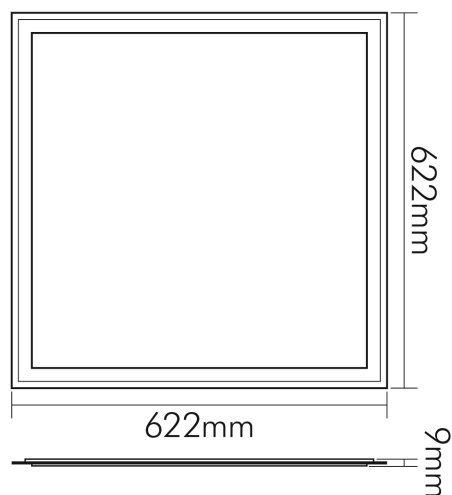

LED Panel Q2S weiß 40W 830 nicht dim

LED Panel zur schnellen, einfachen Montage

Artikelnummer	1570401443
GTIN	4044538062679

LICHTTECHNISCHE EIGENSCHAFTEN

Farbtemperatur	3000 K
Lichtfarbe	warmweiß
LED Effizienz	115 lm/W
LED Effizienz [System]	104 lm/W
Gesamtlichtstrom	4600 lm
Ausstrahlwinkel	120 °
Farbabstand (MacAdam)	3 SDCM
Farbwiedergabeindex Ra	80
Farbwiedergabeindex R9	7
Blendungsbegrenzung [UGR]	22
Bildschirmarbeitsplatztauglich nach EN 12464-1	nein
Spitzen-Lichtstärke	1502 cd
Lichtverteiler	Diffusorlinse/-optik/-panel
L80B10 - Lebensdauer bei 25 °C	60000 h
L70B50 - Lebensdauer bei 25°C	70000 h
L90B10 - Lebensdauer bei 25 °C	25000 h
Lichtstromerhalt bei mittl. Nutzungsdauer 50.000 h bei 25 °C Umgebungstemperatur	80 %
Lichtstromerhalt bei mittl. Nutzungsdauer 75.000 h bei 25 °C Umgebungstemperatur	70 %

Stand
11.06.2026
22:50:21