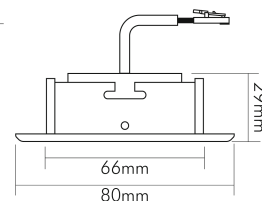

DATENBLATT

A 5068 T Flat IP44 chrom-matt 8W 940 38° dim C

LED Downlight A 5068 T Flat, COB LED

nobile

Artikelnummer	1856870113
GTIN	4044538063102

LICHTTECHNISCHE EIGENSCHAFTEN

Farbtemperatur	4000 K
Lichtfarbe	neutralweiß
Gesamtlichtstrom	950 lm
Ausstrahlwinkel	38 °
Farbabstand (MacAdam)	3 SDCM
Farbwiedergabeindex Ra	90
Farbwiedergabeindex R9	67
Bildschirmarbeitsplatztauglich nach EN 12464-1	nein
Spitzen-Lichtstärke	1300 cd
Lichtverteiler	Reflektor
L80B10 - Lebensdauer bei 25 °C	50000 h
L70B50 - Lebensdauer bei 25°C	50000 h
Farbe steuerbar (RGB)	nein
Farbtemperatur einstellbar	nein
Lichtverteilung	symmetrisch
Lichtaustritt	direkt

nobile Product Data Sheet v1.2.1/19.11.2021 (Text fehlt)

Stand
11.06.2026
22:58:58

Seite 1 von 4