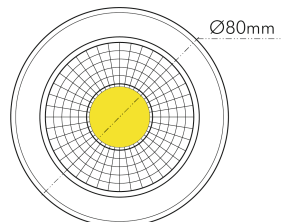

DATENBLATT

A 5068 T Flat IP44 chrom-matt 8W 940 38° dim C

LED Downlight A 5068 T Flat, COB LED

nobile

Artikelnummer	1856870113
GTIN	4044538063102

LICHTTECHNISCHE EIGENSCHAFTEN

Farbtemperatur	4000 K
Lichtfarbe	neutralweiß
Gesamtlichtstrom	950 lm
Ausstrahlwinkel	38 °
Farbabstand (MacAdam)	3 SDCM
Farbwiedergabeindex Ra	90
Farbwiedergabeindex R9	67
Bildschirmarbeitsplatztauglich nach EN 12464-1	nein
Spitzen-Lichtstärke	1300 cd
Lichtverteiler	Reflektor
L80B10 - Lebensdauer bei 25 °C	50000 h
L70B50 - Lebensdauer bei 25°C	50000 h
Farbe steuerbar (RGB)	nein
Farbtemperatur einstellbar	nein
Lichtverteilung	symmetrisch
Lichtaustritt	direkt

nobile Product Data Sheet v1.2.1/19.11.2021 (Text fehlt)

Stand
11.06.2026
22:58:58

Seite 1 von 4