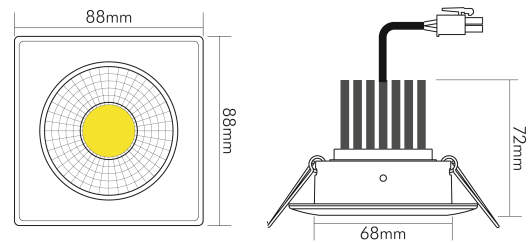

DATENBLATT

A 5068Q S chrom-matt 12W 940 38° dim C

LED Downlight A 5068 S quadratisch, COB LED, schwenkbar

Artikelnummer	1867686114
GTIN	4044538066516

LICHTTECHNISCHE EIGENSCHAFTEN

Farbtemperatur	4000 K
Lichtfarbe	neutralweiß
Gesamtlichtstrom	1450 lm
Ausstrahlwinkel	38 °
Farbabstand (MacAdam)	3 SDCM
Farbwiedergabeindex Ra	90
Farbwiedergabeindex R9	75
Bildschirmarbeitsplatztauglich nach EN 12464-1	nein
Spitzen-Lichtstärke	2280 cd
Lichtverteiler	Reflektor
L80B10 - Lebensdauer bei 25 °C	50000 h
L70B50 - Lebensdauer bei 25°C	50000 h
Farbe steuerbar (RGB)	nein
Farbtemperatur einstellbar	nein
Lichtverteilung	symmetrisch
Lichtaustritt	direkt

nobile Product Data Sheet v1.2.1/19.11.2021 (Text fehlt)

Stand
11.06.2026
23:05:50

Seite 1 von 4