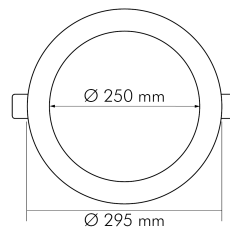

LED Panel Flat 300 R UGR19 schwarz 10W SCCT 350mA

LED Panel Flat zur schnellen, einfachen Montage

Artikelnummer	1503041847
GTIN	4044538076089

LICHTTECHNISCHE EIGENSCHAFTEN

Farbtemperatur	3000 K
Farbtemperatur 2	4000 K
Farbtemperatur 3	5700 K
Lichtfarbe	warmweiß bis tageslichtweiß
LED Effizienz	100 lm/W
Gesamtlichtstrom bei 3000 K	1000 lm
Gesamtlichtstrom bei 4000 K	1000 lm
Gesamtlichtstrom bei 5700 K	1000 lm
Ausstrahlwinkel	90 °
Farbabstand (MacAdam)	3 SDCM
Farbwiedergabeindex Ra	83
Farbwiedergabeindex R9	9
Blendungsbegrenzung [UGR]	19
Blendungsbegrenzung [UGR] längs	18,4
Blendungsbegrenzung [UGR] quer	17,9
Bildschirmarbeitsplatztauglich nach EN 12464-1	ja
Leuchtendichte $y \geq 65^\circ$	$\leq 3000 \text{ cd/m}^2$
Lichtverteiler	Diffusorlinse/-optik/-panel
L80B10 - Lebensdauer bei 25 °C	50000 h
L70B50 - Lebensdauer bei 25 °C	76000 h

Stand
11.06.2026
22:48:59