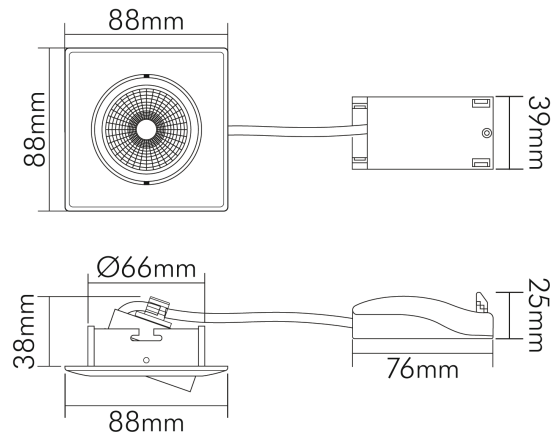

5068Q ECO DOB nickel-geb. 6W 830 38° dim C

LED Downlight 5068 ECO DOB quadratisch, COB LED, schwenkbar

Artikelnummer	1868050923
GTIN	4044538072067

LICHTTECHNISCHE EIGENSCHAFTEN

Farbtemperatur	3000 K
Lichtfarbe	warmweiß
LED Effizienz [System]	95 lm/W
Gesamtlichtstrom	570 lm
Ausstrahlwinkel	38 °
Farbabstand (MacAdam)	3 SDCM
Farbwiedergabeindex Ra	80
Farbwiedergabeindex R9	21
Bildschirmarbeitsplatztauglich nach EN 12464-1	nein
Spitzen-Lichtstärke	900 cd
Lichtverteiler	Reflektor
L70B50 - Lebensdauer bei 25°C	30000 h
Flimmern [Pst LM]	1
Stroboskopeffekt [SVM]	0,4
Farbe steuerbar (RGB)	nein
Gesamtlichtstrom einstellbar	nein
Farbtemperatur einstellbar	nein
Lichtquelle austauschbar	nein
Lichtverteilung	symmetrisch
Lichtaustritt	direkt

Stand
11.06.2026
23:06:23