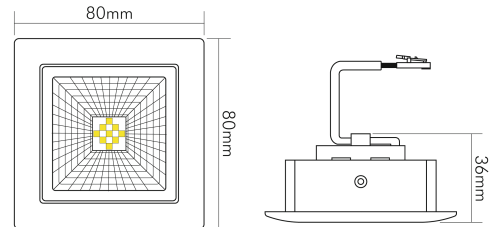

DATENBLATT

A 5068 T Flat RQ weiss-matt 9W 940 48° dim C

LED Downlight A 5068 T Flat quadratisch, CSP LED, schwenkbar

Artikelnummer	1856807013
GTIN	4044538065939

LICHTTECHNISCHE EIGENSCHAFTEN

Farbtemperatur	4000 K
Lichtfarbe	neutralweiß
LED Effizienz	89 lm/W
LED Effizienz [System]	73 lm/W
Gesamtlichtstrom	800 lm
Ausstrahlwinkel	48 °
Farbabstand (MacAdam)	3 SDCM
Farbwiedergabeindex Ra	90
Farbwiedergabeindex R9	62
Bildschirmarbeitsplatztauglich nach EN 12464-1	nein
Spitzen-Lichtstärke	1550 cd
Lichtverteiler	Reflektor
L80B10 - Lebensdauer bei 25 °C	50000 h
L70B50 - Lebensdauer bei 25°C	50000 h
Farbe steuerbar (RGB)	nein
Farbtemperatur einstellbar	nein
Lichtverteilung	symmetrisch
Lichtaustritt	direkt

nobile Product Data Sheet v1.2.1/19.11.2021 (Text fehlt)

Stand
11.06.2026
22:58:19

Seite 1 von 4