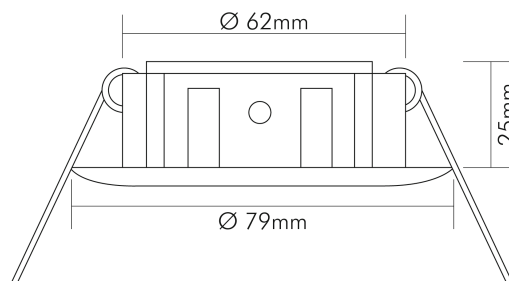

DATENBLATT

N 5030 nickel-gebürstet

Einbauleuchte mit Sprengring, feststehend

nobile

Artikelnummer	1850300900
GTIN	4044538004495

LICHTTECHNISCHE EIGENSCHAFTEN

Bildschirmarbeitsplatztauglich nach EN 12464-1	nein
Lichtverteiler	ohne
Farbe steuerbar (RGB)	nein
Lichtaustritt	direkt
Leuchtmittel	sonstige
Geeignet für Leuchtmittelanzahl	1

ELEKTRISCHE EIGENSCHAFTEN

Lampenleistung	50 W
Fassung	ohne
Austauschbares Betriebsgerät	ja
Durchgangsverdrahtung möglich	nein
Elektrischer Anschluss mit Stecksystem	nein

SICHERHEITSEIGENSCHAFTEN

CE-Kennzeichnung	ja
RoHS	ja
Schutzart	IP20
Schlagfestigkeit	IK00

nobile Product Data Sheet v1.2.1/19.11.2021 (Text fehlt)

Stand
11.06.2026
22:55:00

Seite 1 von 3