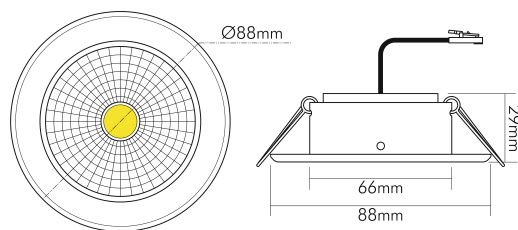

DATENBLATT

5068 ECO Flat chrom 6W TUN 38° 350mA

LED Downlight 5068 Tunable White, COB LED

Artikelnummer	1857096247
GTIN	4044538072173

LICHTTECHNISCHE EIGENSCHAFTEN

Farbtemperatur	2700 - 6500 K
LED Effizienz	95 lm/W
Gesamtlichtstrom	540 - 570 lm
Ausstrahlwinkel	38 °
Farbabstand (MacAdam)	3 SDCM
Farbwiedergabeindex Ra	90
Lichtverteiler	Reflektor
L70B50 - Lebensdauer bei 25°C	50000 h
Farbe steuerbar (RGB)	nein
Gesamtlichtstrom einstellbar	nein
Konstant-Lichtstrom-Regelung	nein
Lichtquelle austauschbar	nein
Leuchtenlichtfläche	transparent
Lichtverteilung	symmetrisch
Lichtaustritt	direkt
Leuchtmittel	COB

nobile Product Data Sheet v1.2.1/19.11.2021 (Text fehlt)

Stand
11.06.2026
23:02:41

Seite 1 von 4