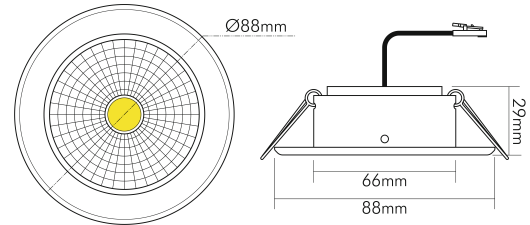

DATENBLATT

5068 ECO Flat 8W chrom 3000K 24° 350mA

LED Downlight 5068 ECO Flat, COB LED, schwenkbar

Artikelnummer	1856766223
GTIN	4044538061979

LICHTTECHNISCHE EIGENSCHAFTEN

Farbtemperatur	3000 K
Lichtfarbe	warmweiß
LED Effizienz	110 lm/W
Gesamtlichtstrom	850 lm
Ausstrahlwinkel	24 °
Farbabstand (MacAdam)	3 SDCM
Farbwiedergabeindex Ra	90
Farbwiedergabeindex R9	44
Bildschirmarbeitsplatztauglich nach EN 12464-1	nein
Spitzen-Lichtstärke	2220 cd
Lichtverteiler	Reflektor
L80B10 - Lebensdauer bei 25 °C	50000 h
L70B50 - Lebensdauer bei 25°C	50000 h
Farbe steuerbar (RGB)	nein
Gesamtlichtstrom einstellbar	nein
Farbtemperatur einstellbar	nein
Lichtquelle austauschbar	nein
Leuchtenlichtfläche	transparent
Lichtverteilung	symmetrisch
Lichtaustritt	direkt

nobile Product Data Sheet v1.2.1/19.11.2021 (Text fehlt)

Stand
11.06.2026
22:56:00

Seite 1 von 4