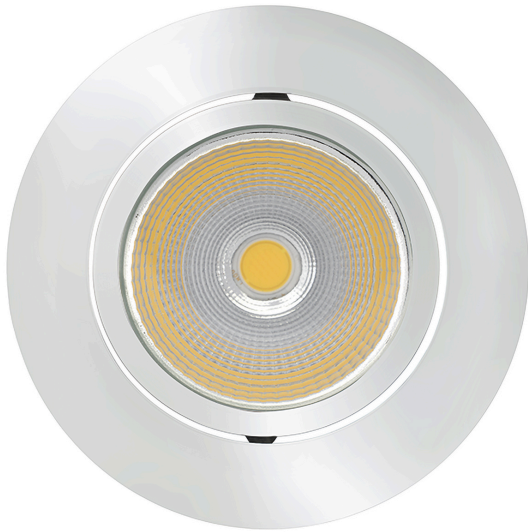

DATENBLATT

5068 ECO Flat 8W chrom 3000K 24° 350mA

LED Downlight 5068 ECO Flat, COB LED, schwenkbar

Artikelnummer	1856766223
GTIN	4044538061979

LICHTTECHNISCHE EIGENSCHAFTEN

Farbtemperatur	3000 K
Lichtfarbe	warmweiß
LED Effizienz	110 lm/W
Gesamtlichtstrom	850 lm
Ausstrahlwinkel	24 °
Farbabstand (MacAdam)	3 SDCM
Farbwiedergabeindex Ra	90
Farbwiedergabeindex R9	44
Bildschirmarbeitsplatztauglich nach EN 12464-1	nein
Spitzen-Lichtstärke	2220 cd
Lichtverteiler	Reflektor
L80B10 - Lebensdauer bei 25 °C	50000 h
L70B50 - Lebensdauer bei 25°C	50000 h
Farbe steuerbar (RGB)	nein
Gesamtlichtstrom einstellbar	nein
Farbtemperatur einstellbar	nein
Lichtquelle austauschbar	nein
Leuchtenlichtfläche	transparent
Lichtverteilung	symmetrisch
Lichtaustritt	direkt

nobile Product Data Sheet v1.2.1/19.11.2021 (Text fehlt)

Stand
11.06.2026
22:56:00

Seite 1 von 4