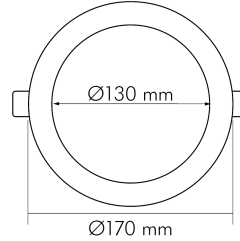

DATENBLATT

LED Panel Flat 130 R weiß 10W RGB 24V

LED Panel Flat 130 rund

Artikelnummer	1561301043
GTIN	4044538043807

LICHTTECHNISCHE EIGENSCHAFTEN

Lichtfarbe	RGB
Gesamtlichtstrom	145 lm
Ausstrahlwinkel	120 °
Bildschirmarbeitsplatztauglich nach EN 12464-1	nein
Lichtverteiler	Diffusorlinse/-optik/-panel
L80B10 - Lebensdauer bei 25 °C	50000 h
L70B50 - Lebensdauer bei 25°C	50000 h
Lichtstromerhalt bei mittl. Nutzungsdauer 50.000 h bei 25 °C Umgebungstemperatur	80 %
Ausfallrate bei mittl. Nutzungsdauer von 50.000 h bei 25 °C Umgebungstemperatur	10 %
Farbe steuerbar (RGB)	ja
Gesamtlichtstrom einstellbar	nein
Konstant-Lichtstrom-Regelung	nein
Lichtverteilung	symmetrisch
Lichtaustritt	direkt

nobile Product Data Sheet v1.2.1/19.11.2021 (Text fehlt)

Stand
11.06.2026
22:50:05

Seite 1 von 4