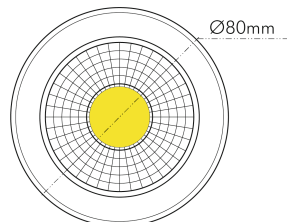

DATENBLATT

A 5068 T Flat IP44 nickel-geb. 8W 930 38° dim C

LED Downlight A 5068 T Flat, COB LED

nobile

Artikelnummer	1856870923
GTIN	4044538063171

LICHTTECHNISCHE EIGENSCHAFTEN

Farbtemperatur	3000 K
Lichtfarbe	warmweiß
Gesamtlichtstrom	900 lm
Ausstrahlwinkel	38 °
Farbabstand (MacAdam)	3 SDCM
Farbwiedergabeindex Ra	90
Farbwiedergabeindex R9	68
Bildschirmarbeitsplatztauglich nach EN 12464-1	nein
Spitzen-Lichtstärke	1400 cd
Lichtverteiler	Reflektor
L80B10 - Lebensdauer bei 25 °C	50000 h
L70B50 - Lebensdauer bei 25°C	50000 h
Farbe steuerbar (RGB)	nein
Farbtemperatur einstellbar	nein
Lichtverteilung	symmetrisch
Lichtaustritt	direkt

nobile Product Data Sheet v1.2.1/19.11.2021 (Text fehlt)

Stand
11.06.2026
22:59:05

Seite 1 von 4