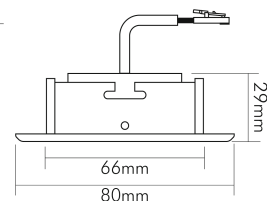

DATENBLATT

A 5068 T Flat IP44 nickel-geb. 8W 930 38° dim C

LED Downlight A 5068 T Flat, COB LED

nobile

Artikelnummer	1856870923
GTIN	4044538063171

LICHTTECHNISCHE EIGENSCHAFTEN

Farbtemperatur	3000 K
Lichtfarbe	warmweiß
Gesamtlichtstrom	900 lm
Ausstrahlwinkel	38 °
Farbabstand (MacAdam)	3 SDCM
Farbwiedergabeindex Ra	90
Farbwiedergabeindex R9	68
Bildschirmarbeitsplatztauglich nach EN 12464-1	nein
Spitzen-Lichtstärke	1400 cd
Lichtverteiler	Reflektor
L80B10 - Lebensdauer bei 25 °C	50000 h
L70B50 - Lebensdauer bei 25°C	50000 h
Farbe steuerbar (RGB)	nein
Farbtemperatur einstellbar	nein
Lichtverteilung	symmetrisch
Lichtaustritt	direkt

nobile Product Data Sheet v1.2.1/19.11.2021 (Text fehlt)

Stand
11.06.2026
22:59:05

Seite 1 von 4