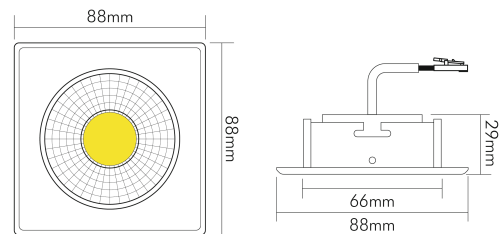

A 5068Q T Flat chrom-matt 8W 930 38° dim C

LED Downlight A 5068 T Flat quadratisch, COB LED, schwenkbar

Artikelnummer	1856850123
GTIN	4044538062877

LICHTTECHNISCHE EIGENSCHAFTEN

Farbtemperatur	3000 K
Lichtfarbe	warmweiß
Gesamtlichtstrom	900 lm
Ausstrahlwinkel	38 °
Farbabstand (MacAdam)	3 SDCM
Farbwiedergabeindex Ra	90
Farbwiedergabeindex R9	68
Bildschirmarbeitsplatztauglich nach EN 12464-1	nein
Spitzen-Lichtstärke	1400 cd
Lichtverteiler	Reflektor
L80B10 - Lebensdauer bei 25 °C	50000 h
L70B50 - Lebensdauer bei 25°C	50000 h
Farbe steuerbar (RGB)	nein
Farbtemperatur einstellbar	nein
Lichtverteilung	symmetrisch
Lichtaustritt	direkt
Leuchtmittel	COB
Geeignet für Leuchtmittelanzahl	1