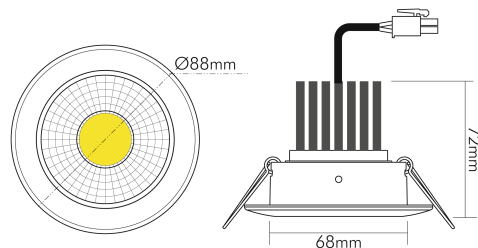

DATENBLATT

A 5068 S chrom-matt 12W 940 38° dim C

LED Downlight A 5068 S, COB LED, schwenkbar

Artikelnummer	1867680114
GTIN	4044538066356

LICHTTECHNISCHE EIGENSCHAFTEN

Farbtemperatur	4000 K
Lichtfarbe	neutralweiß
Gesamtlichtstrom	1450 lm
Ausstrahlwinkel	38 °
Farbabstand (MacAdam)	3 SDCM
Farbwiedergabeindex Ra	90
Farbwiedergabeindex R9	75
Bildschirmarbeitsplatztauglich nach EN 12464-1	nein
Spitzen-Lichtstärke	2280 cd
Lichtverteiler	Reflektor
L80B10 - Lebensdauer bei 25 °C	50000 h
L70B50 - Lebensdauer bei 25°C	50000 h
Farbe steuerbar (RGB)	nein
Farbtemperatur einstellbar	nein
Lichtverteilung	symmetrisch
Lichtaustritt	direkt

nobile Product Data Sheet v1.2.1/19.11.2021 (Text fehlt)

Stand
11.06.2026
23:05:42

Seite 1 von 4