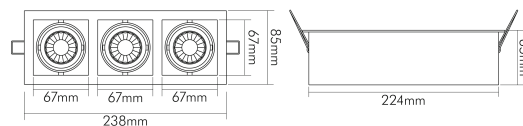

DATENBLATT

LED Mini Kardan E3 3x6,3W titan-matt 930 24° 350mA

LED Mini Kardan 3x6,3W, COB LED, kardanisch schwenkbar

Artikelnummer	1740073011
GTIN	4044538050829

LICHTTECHNISCHE EIGENSCHAFTEN

Farbtemperatur	3000 K
Lichtfarbe	warmweiß
Gesamtlichtstrom	1890 lm
Ausstrahlwinkel	24 °
Farbwiedergabeindex Ra	90
Bildschirmarbeitsplatztauglich nach EN 12464-1	nein
Lichtverteiler	Diffusorlinse/-optik/-panel
L80B10 - Lebensdauer bei 25 °C	50000 h
L70B50 - Lebensdauer bei 25°C	50000 h
Lichtstromerhalt bei mittl. Nutzungsdauer 50.000 h bei 25 °C Umgebungstemperatur	80 %
Ausfallrate bei mittl. Nutzungsdauer von 50.000 h bei 25 °C Umgebungstemperatur	10 %
Farbe steuerbar (RGB)	nein
Konstant-Lichtstrom-Regelung	ja
Lichtquelle austauschbar	nein
Lichtverteilung	symmetrisch
Lichtaustritt	direkt

nobile Product Data Sheet v1.2.1/19.11.2021 (Text fehlt)

Stand
11.06.2026
22:51:45

Seite 1 von 4