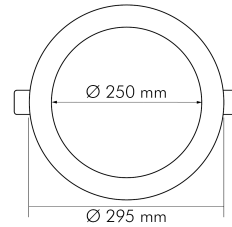

LED Panel Flat 300 R UGR19 weiss 10W 840 350mA

LED Panel Flat zur schnellen, einfachen Montage

Artikelnummer	1503001011
GTIN	4044538075044

LICHTTECHNISCHE EIGENSCHAFTEN

Farbtemperatur	4000 K
Lichtfarbe	neutralweiß
LED Effizienz	115 lm/W
Gesamtlichtstrom	1150 lm
Ausstrahlwinkel	90 °
Farbabstand (MacAdam)	3 SDCM
Farbwiedergabeindex Ra	83
Farbwiedergabeindex R9	23
Blendungsbegrenzung [UGR]	19
Blendungsbegrenzung [UGR] längs	18
Blendungsbegrenzung [UGR] quer	18,3
Bildschirmarbeitsplatztauglich nach EN 12464-1	ja
Leuchtendichte $y \geq 65^\circ$	$\leq 3000 \text{ cd/m}^2$
Lichtverteiler	Diffusorlinse/-optik/-panel
L70B50 - Lebensdauer bei 25°C	50000 h
Lichtstromerhalt bei mittl. Nutzungsdauer 50.000 h bei 25 °C Umgebungstemperatur	70 %
Ausfallrate bei mittl. Nutzungsdauer von 50.000 h bei 25 °C Umgebungstemperatur	50 %
Farbe steuerbar (RGB)	nein
Gesamtlichtstrom einstellbar	nein
Farbtemperatur einstellbar	nein

Stand
11.06.2026
22:48:54