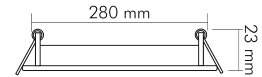

LED Panel Flat 300 R UGR19 weiss 10W 840 350mA

LED Panel Flat zur schnellen, einfachen Montage