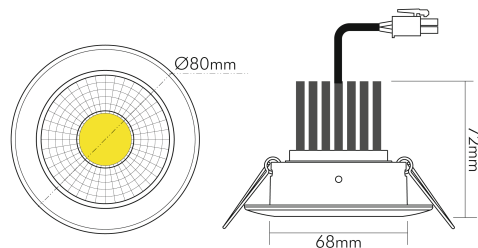

DATENBLATT

A 5068 S IP44 ni-geb 12W warmweiß 38°

LED Downlight A 5068 S, COB LED

Artikelnummer	1857670912
GTIN	4044538050225

LICHTTECHNISCHE EIGENSCHAFTEN

Farbtemperatur	3000 K
Lichtfarbe	warmweiß
Gesamtlichtstrom	1450 lm
Ausstrahlwinkel	38 °
Farbabstand (MacAdam)	3 SDCM
Farbwiedergabeindex Ra	90
Farbwiedergabeindex R9	68
Bildschirmarbeitsplatztauglich nach EN 12464-1	nein
Spitzen-Lichtstärke	2100 cd
Lichtverteiler	Reflektor
L80B10 - Lebensdauer bei 25 °C	50000 h
L70B50 - Lebensdauer bei 25°C	50000 h
Farbe steuerbar (RGB)	nein
Farbtemperatur einstellbar	nein
Lichtverteilung	symmetrisch
Lichtaustritt	direkt

nobile Product Data Sheet v1.2.1/19.11.2021 (Text fehlt)

Stand
11.06.2026
23:02:56

Seite 1 von 4