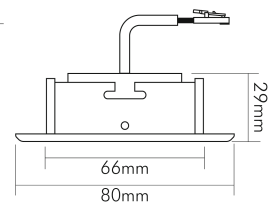

DATENBLATT

A 5068 T Flat IP44 chrom 8W 927 38° dim C

LED Downlight A 5068 T Flat, COB LED

nobile

Artikelnummer	1856870233
GTIN	4044538063157

LICHTTECHNISCHE EIGENSCHAFTEN

Farbtemperatur	2700 K
Lichtfarbe	halogenweiß
Gesamtlichtstrom	850 lm
Ausstrahlwinkel	38 °
Farbabstand (MacAdam)	3 SDCM
Farbwiedergabeindex Ra	90
Farbwiedergabeindex R9	65
Bildschirmarbeitsplatztauglich nach EN 12464-1	nein
Spitzen-Lichtstärke	1200 cd
Lichtverteiler	Reflektor
L80B10 - Lebensdauer bei 25 °C	50000 h
L70B50 - Lebensdauer bei 25°C	50000 h
Farbe steuerbar (RGB)	nein
Farbtemperatur einstellbar	nein
Lichtverteilung	symmetrisch
Lichtaustritt	direkt

nobile Product Data Sheet v1.2.1/19.11.2021 (Text fehlt)

Stand
11.06.2026
22:59:02

Seite 1 von 4