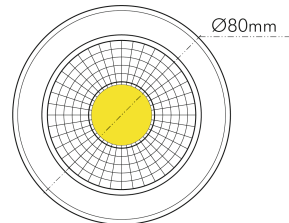

DATENBLATT

A 5068 T Flat IP44 chrom 8W 927 38° dim C

LED Downlight A 5068 T Flat, COB LED

nobile

Artikelnummer	1856870233
GTIN	4044538063157

LICHTTECHNISCHE EIGENSCHAFTEN

Farbtemperatur	2700 K
Lichtfarbe	halogenweiß
Gesamtlichtstrom	850 lm
Ausstrahlwinkel	38 °
Farbabstand (MacAdam)	3 SDCM
Farbwiedergabeindex Ra	90
Farbwiedergabeindex R9	65
Bildschirmarbeitsplatztauglich nach EN 12464-1	nein
Spitzen-Lichtstärke	1200 cd
Lichtverteiler	Reflektor
L80B10 - Lebensdauer bei 25 °C	50000 h
L70B50 - Lebensdauer bei 25°C	50000 h
Farbe steuerbar (RGB)	nein
Farbtemperatur einstellbar	nein
Lichtverteilung	symmetrisch
Lichtaustritt	direkt

nobile Product Data Sheet v1.2.1/19.11.2021 (Text fehlt)

Stand
11.06.2026
22:59:02

Seite 1 von 4