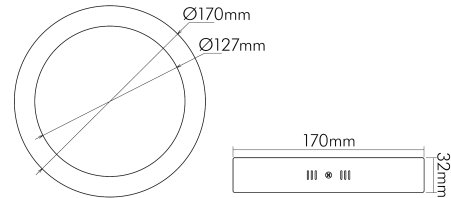

LED Panel Aufbau 170 R weiss 10W 840 dim C

LED Panel Aufbau zur schnellen, einfachen Montage

Artikelnummer	1561281011
GTIN	4044538049717

LICHTTECHNISCHE EIGENSCHAFTEN

Farbtemperatur	4000 K
Lichtfarbe	neutralweiß
Gesamtlichtstrom	1000 lm
Ausstrahlwinkel	120 °
Farbabstand (MacAdam)	3 SDCM
Farbwiedergabeindex Ra	80
Farbwiedergabeindex R9	7
Bildschirmarbeitsplatztauglich nach EN 12464-1	nein
Spitzen-Lichtstärke	370 cd
Lichtverteiler	Diffusorlinse/-optik/-panel
L80B10 - Lebensdauer bei 25 °C	50000 h
L70B50 - Lebensdauer bei 25°C	50000 h
Lichtstromerhalt bei mittl. Nutzungsdauer 50.000 h bei 25 °C Umgebungstemperatur	80 %
Ausfallrate bei mittl. Nutzungsdauer von 50.000 h bei 25 °C Umgebungstemperatur	10 %
Farbe steuerbar (RGB)	nein
Gesamtlichtstrom einstellbar	nein
Farbtemperatur einstellbar	nein
Konstant-Lichtstrom-Regelung	nein
Lichtverteilung	symmetrisch
Lichtaustritt	direkt

Stand
11.06.2026
22:49:25