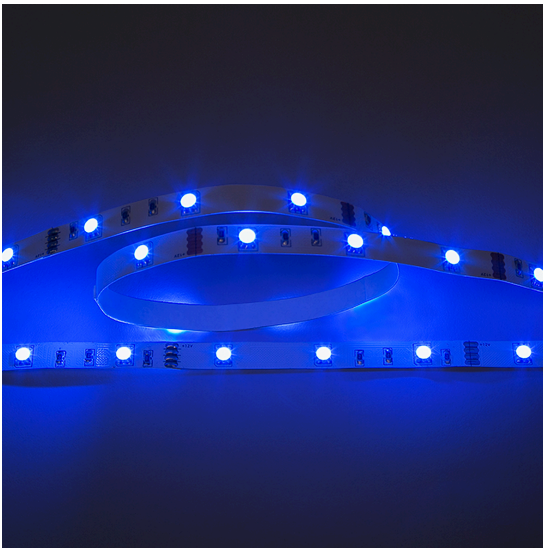

Flexible LED SMD 5050 5m blau 7,2W/m 12V

Flexibles LED Band mit SMD 5050

Artikelnummer	5011120570
GTIN	4044538039015

LICHTTECHNISCHE EIGENSCHAFTEN

Ungebündeltes (NDLS) oder gebündeltes Licht [DLS]	DLS
Lichtfarbe	blau
Gesamtlichtstrom je Meter	80 lm/m
Ausstrahlwinkel	120 °
L70B50 - Lebensdauer bei 25°C	30000 h
L90B10 - Lebensdauer bei 25 °C	26000 h
Farblich abstimmbare Lichtquelle	nein
Gesamtlichtstrom einstellbar	nein
Farbtemperatur einstellbar	nein
Konstant-Lichtstrom-Regelung	nein
Lichtquelle austauschbar	nein
Anzahl der LEDs pro Meter	30
Anzahl der LEDs pro Segment	3
Leuchtmittel	SMD
Wellenlänge	465 - 475 nm

ELEKTRISCHE EIGENSCHAFTEN

Lampenleistung	36 W
Lampenleistung je Meter	7,2 W

Stand
11.06.2026
23:07:15