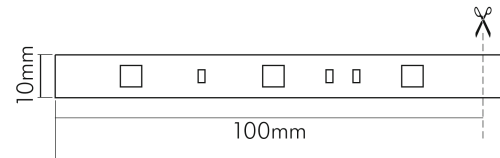

Flexible LED SMD 5050 5m blau 7,2W/m 12V

Flexibles LED Band mit SMD 5050

Artikelnummer	5011120570
GTIN	4044538039015

LICHTTECHNISCHE EIGENSCHAFTEN

Ungebündeltes (NDLS) oder gebündeltes Licht [DLS]	DLS
Lichtfarbe	blau
Gesamtlichtstrom je Meter	80 lm/m
Ausstrahlwinkel	120 °
L70B50 - Lebensdauer bei 25°C	30000 h
L90B10 - Lebensdauer bei 25 °C	26000 h
Farblich abstimmbare Lichtquelle	nein
Gesamtlichtstrom einstellbar	nein
Farbtemperatur einstellbar	nein
Konstant-Lichtstrom-Regelung	nein
Lichtquelle austauschbar	nein
Anzahl der LEDs pro Meter	30
Anzahl der LEDs pro Segment	3
Leuchtmittel	SMD
Wellenlänge	465 - 475 nm

ELEKTRISCHE EIGENSCHAFTEN

Lampenleistung	36 W
Lampenleistung je Meter	7,2 W

Stand
11.06.2026
23:07:15