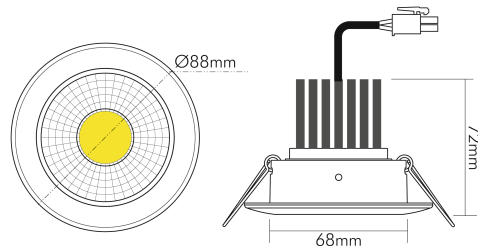

DATENBLATT

A 5068 S chrom-matt 12W 930 38° dim C

LED Downlight A 5068 S, COB LED, schwenkbar

Artikelnummer	1867680112
GTIN	4044538066363

LICHTTECHNISCHE EIGENSCHAFTEN

Farbtemperatur	3000 K
Lichtfarbe	warmweiß
Gesamtlichtstrom	1450 lm
Ausstrahlwinkel	38 °
Farbabstand (MacAdam)	3 SDCM
Farbwiedergabeindex Ra	90
Farbwiedergabeindex R9	68
Bildschirmarbeitsplatztauglich nach EN 12464-1	nein
Spitzen-Lichtstärke	2100 cd
Lichtverteiler	Reflektor
L80B10 - Lebensdauer bei 25 °C	50000 h
L70B50 - Lebensdauer bei 25°C	50000 h
Farbe steuerbar (RGB)	nein
Farbtemperatur einstellbar	nein
Lichtverteilung	symmetrisch
Lichtaustritt	direkt

nobile Product Data Sheet v1.2.1/19.11.2021 (Text fehlt)

Stand
11.06.2026
23:05:41

Seite 1 von 4