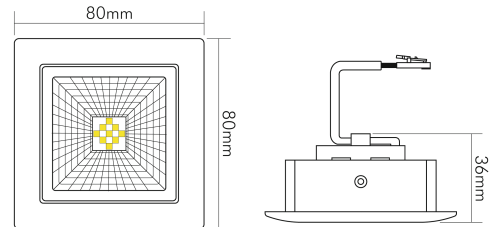

A 5068 T Flat RQ chrom-matt 9W 930 48° dim C

LED Downlight A 5068 T Flat quadratisch, CSP LED, schwenkbar

Artikelnummer	1856807123
GTIN	4044538065885

LICHTTECHNISCHE EIGENSCHAFTEN

Farbtemperatur	3000 K
Lichtfarbe	warmweiß
LED Effizienz	81 lm/W
LED Effizienz [System]	66 lm/W
Gesamtlichtstrom	730 lm
Ausstrahlwinkel	48 °
Farbabstand (MacAdam)	3 SDCM
Farbwiedergabeindex Ra	90
Farbwiedergabeindex R9	60
Bildschirmarbeitsplatztauglich nach EN 12464-1	nein
Spitzen-Lichtstärke	1000 cd
Lichtverteiler	Reflektor
L80B10 - Lebensdauer bei 25 °C	50000 h
L70B50 - Lebensdauer bei 25°C	50000 h
Farbe steuerbar (RGB)	nein
Farbtemperatur einstellbar	nein
Lichtverteilung	symmetrisch
Lichtaustritt	direkt

Stand
11.06.2026
22:58:22