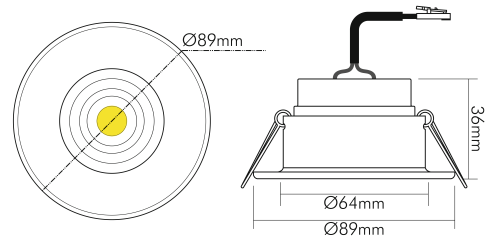

DATENBLATT

5068 ECO Flat blendfrei 7,5W BIO w-m 940 24° 350mA

LED Downlight 5068 ECO Flat BIO blendfrei, COB LED

Artikelnummer	1857008013
GTIN	4044538073415

LICHTTECHNISCHE EIGENSCHAFTEN

Farbtemperatur	4000 K
Gesamtlichtstrom	550 lm
Ausstrahlwinkel	24 °
Farbabstand (MacAdam)	3 SDCM
Farbwiedergabeindex Ra	96
Farbwiedergabeindex R9	92
Spitzen-Lichtstärke	2200 cd
Lichtverteiler	Diffusorlinse/-optik/-panel
L80B10 - Lebensdauer bei 25 °C	50000 h
L70B50 - Lebensdauer bei 25 °C	50000 h
Ausfallrate bei mittl. Nutzungsdauer von 50.000 h bei 25 °C Umgebungstemperatur	10 %
Gesamtlichtstrom einstellbar	nein
Farbtemperatur einstellbar	nein
Lichtquelle austauschbar	nein
Linse	optische Linse
Lichtkegel	mediumstrahlend 21-40°

ELEKTRISCHE EIGENSCHAFTEN

Art des Betriebsgerätes	LED Betriebsgerät stromgesteuert
Lampenleistung	7,5 W

Stand
11.06.2026
22:59:32