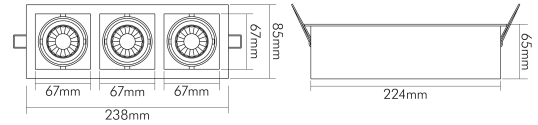

DATENBLATT

LED Mini Kardan E3 3x6,3W titan-matt 930 38° 350mA

LED Mini Kardan 3x6,3W, COB LED, kardanisch schwenkbar

Artikelnummer	1740073013
GTIN	4044538050850

LICHTTECHNISCHE EIGENSCHAFTEN

Farbtemperatur	3000 K
Lichtfarbe	warmweiß
LED Effizienz	105 lm/W
Gesamtlichtstrom	1950 lm
Ausstrahlwinkel	38 °
Farbabstand (MacAdam)	3 SDCM
Farbwiedergabeindex Ra	90
Farbwiedergabeindex R9	58
Bildschirmarbeitsplatztauglich nach EN 12464-1	nein
Spitzen-Lichtstärke	3800 cd
Lichtverteiler	Diffusorlinse/-optik/-panel
L80B10 - Lebensdauer bei 25 °C	50000 h
L70B50 - Lebensdauer bei 25 °C	50000 h
Lichtstromerhalt bei mittl. Nutzungsdauer 50.000 h bei 25 °C Umgebungstemperatur	80 %
Ausfallrate bei mittl. Nutzungsdauer von 50.000 h bei 25 °C Umgebungstemperatur	10 %
Farbe steuerbar (RGB)	nein
Konstant-Lichtstrom-Regelung	ja
Lichtquelle austauschbar	nein
Lichtverteilung	symmetrisch
Lichtaustritt	direkt

Stand
11.06.2026
22:51:46