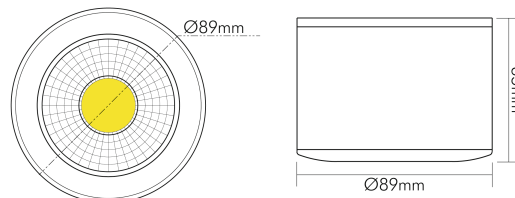

DATENBLATT

A 5068 Aufbau chrom 9,5W 930 38° dim C

LED Downlight A 5068 Aufbau, COB LED, schwenkbar

Artikelnummer	1856676223
GTIN	4044538066189

LICHTTECHNISCHE EIGENSCHAFTEN

Farbtemperatur	3000 K
Lichtfarbe	warmweiß
Gesamtlichtstrom	950 lm
Ausstrahlwinkel	38 °
Farbabstand (MacAdam)	3 SDCM
Farbwiedergabeindex Ra	90
Farbwiedergabeindex R9	67
Bildschirmarbeitsplatztauglich nach EN 12464-1	nein
Spitzen-Lichtstärke	1500 cd
Lichtverteiler	Reflektor
L80B10 - Lebensdauer bei 25 °C	50000 h
L70B50 - Lebensdauer bei 25°C	50000 h
Farbe steuerbar (RGB)	nein
Farbtemperatur einstellbar	nein
Lichtverteilung	symmetrisch
Lichtaustritt	direkt

nobile Product Data Sheet v1.2.1/19.11.2021 (Text fehlt)

Stand
11.06.2026
22:55:06

Seite 1 von 3